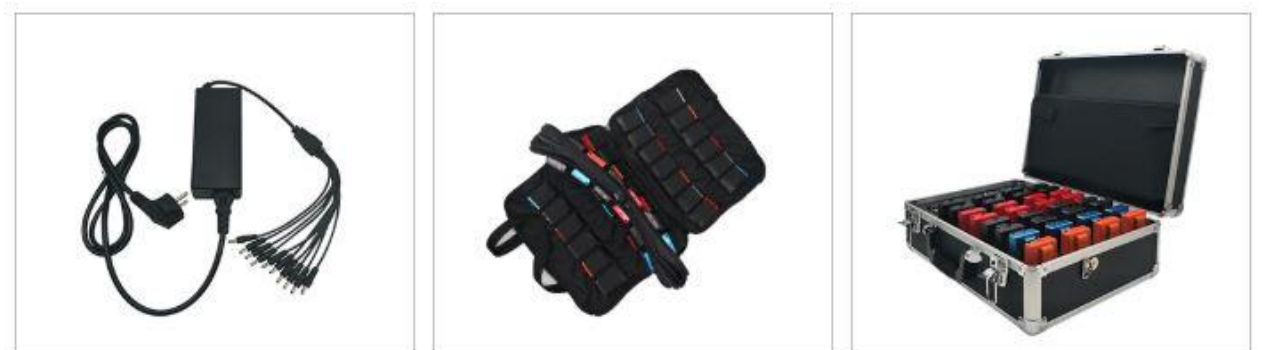

Статус компании года и официальное сотрудничество со всеми партнерами гарантирует нашим клиентам сервис на наивысшем уровне.

ООО «ГЛЕБУС ЛЛС»
тел: +38 095 941 52 38; +38 063 447 24 31
email: glebus@glebus-llc.com.ua; ah@glebus-llc.com.ua
адрес: ул. Радунская, 30, этаж 27, 02097, г. Киев
www.glebus-llc.com.ua